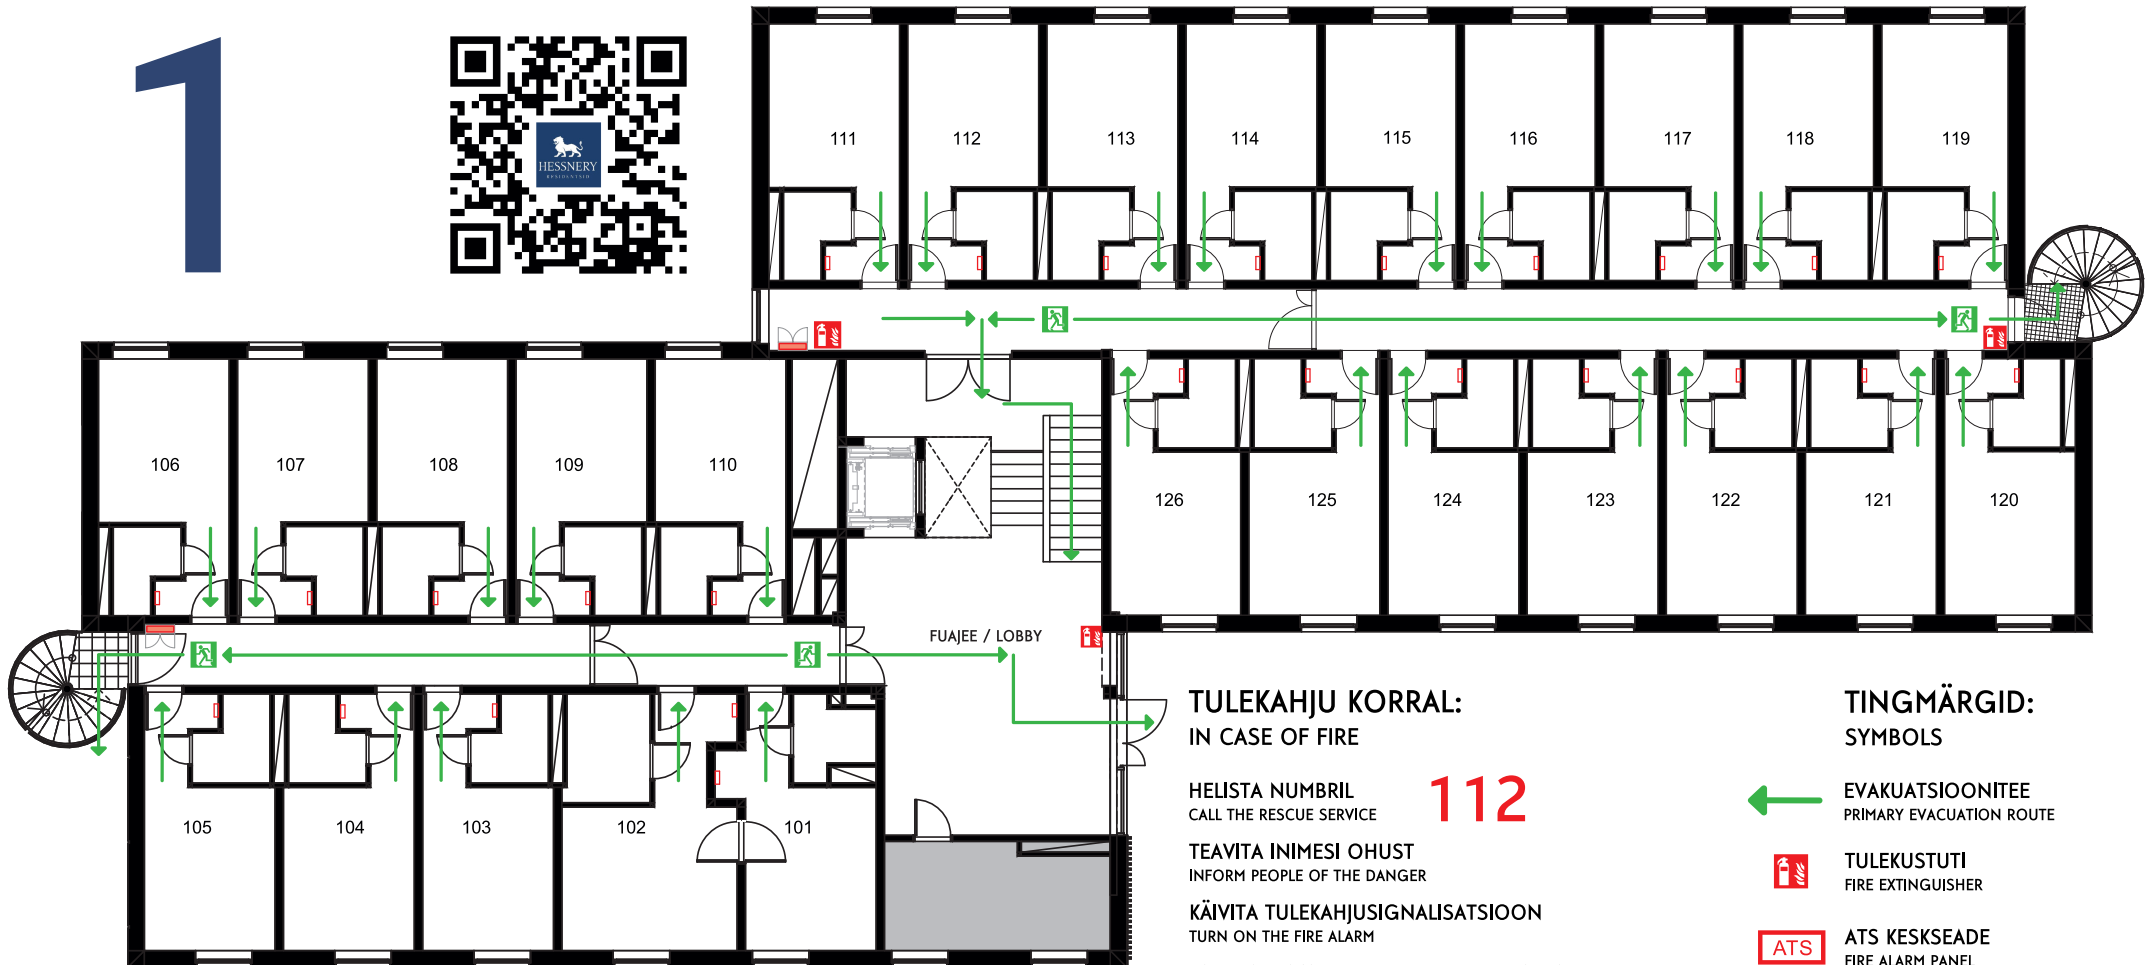

EVAKUATSIOONI PLAAN / EVACUATION PLAN

KORRUS
FLOOR

1

SISEKORRAEESKIRI
INTERNAL RULERS

TULEKAHJU KORRAL: IN CASE OF FIRE

HELISTA NUMBRIL **112**
CALL THE RESCUE SERVICE

TEAVITA INIMESI OHUST
INFORM PEOPLE OF THE DANGER