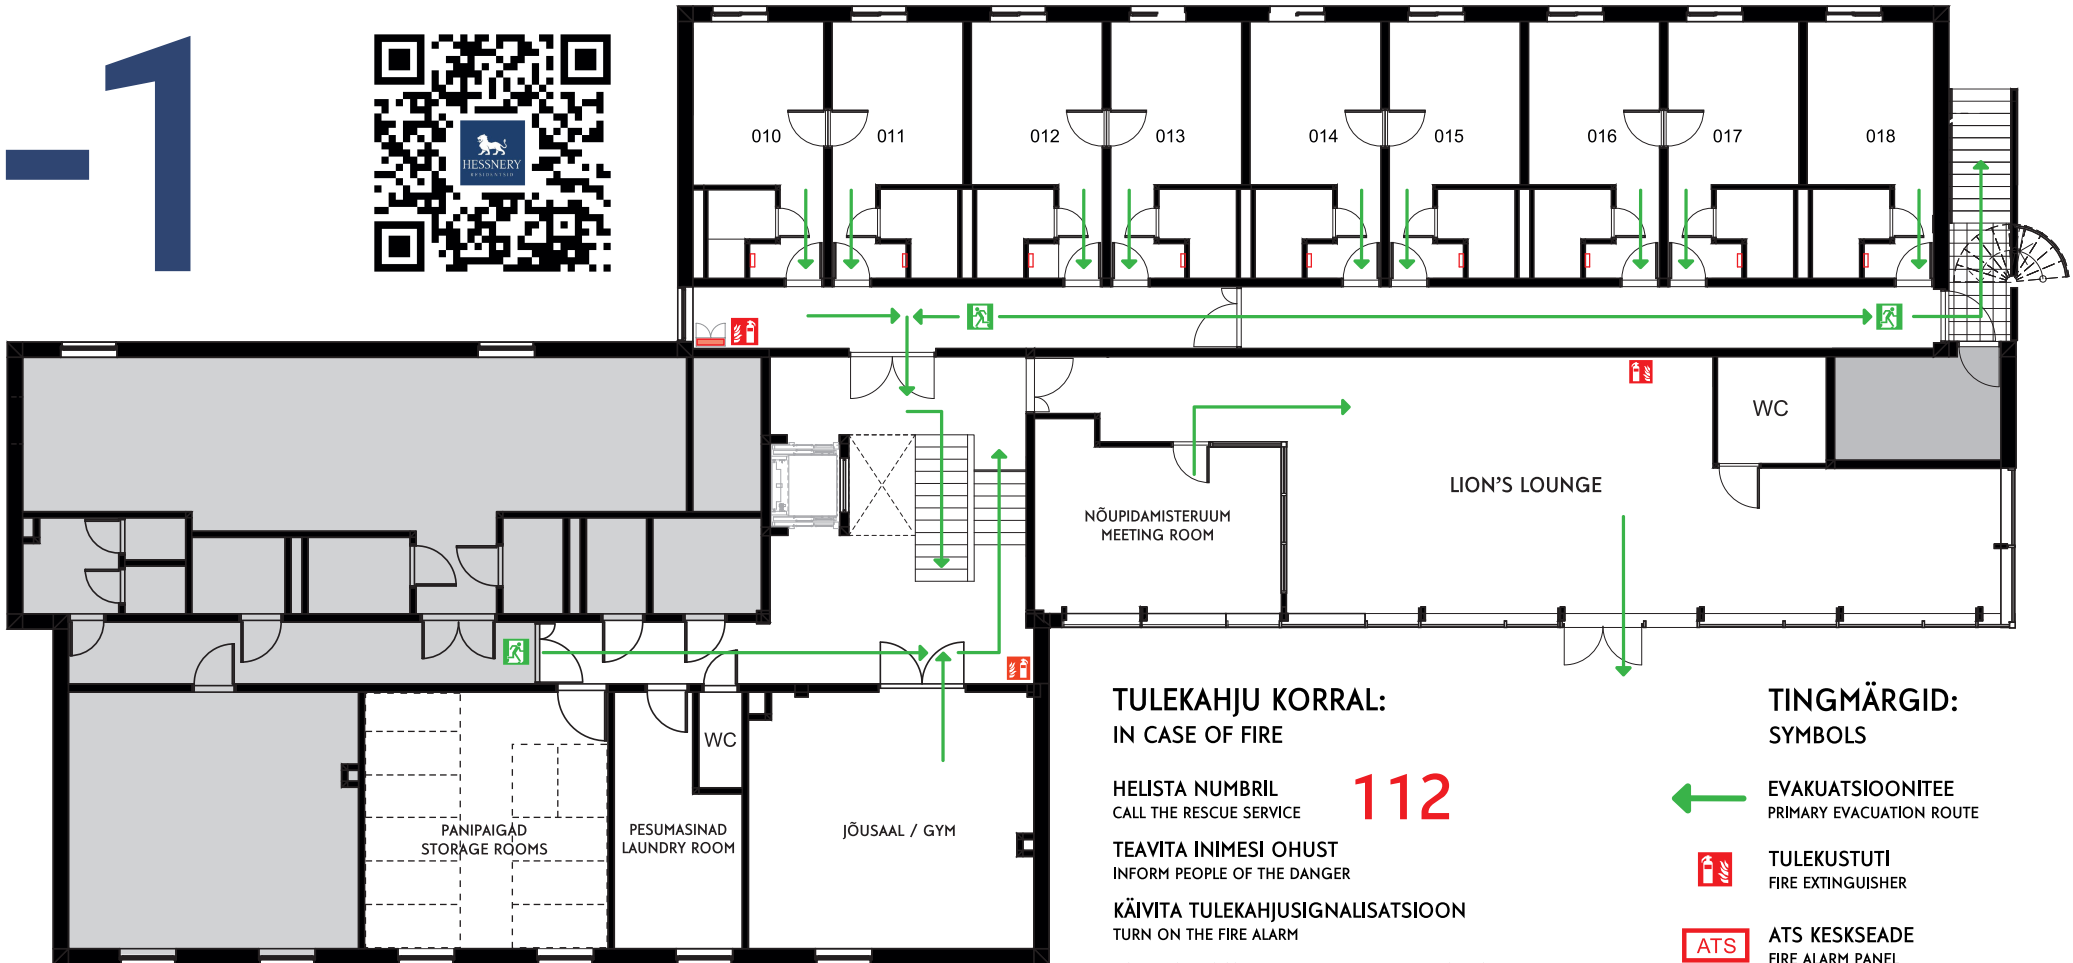

EVAKUATSIOONI PLAAN / EVACUATION PLAN

KORRUS
FLOOR

SISEKORRAEESKIRI
INTERNAL RULERS

-1

TULEKAHJU KORRAL: IN CASE OF FIRE

HELISTA NUMBRIL
CALL THE RESCUE SERVICE

112

TEAVITA INIMESI OHUST
INFORM PEOPLE OF THE DANGER