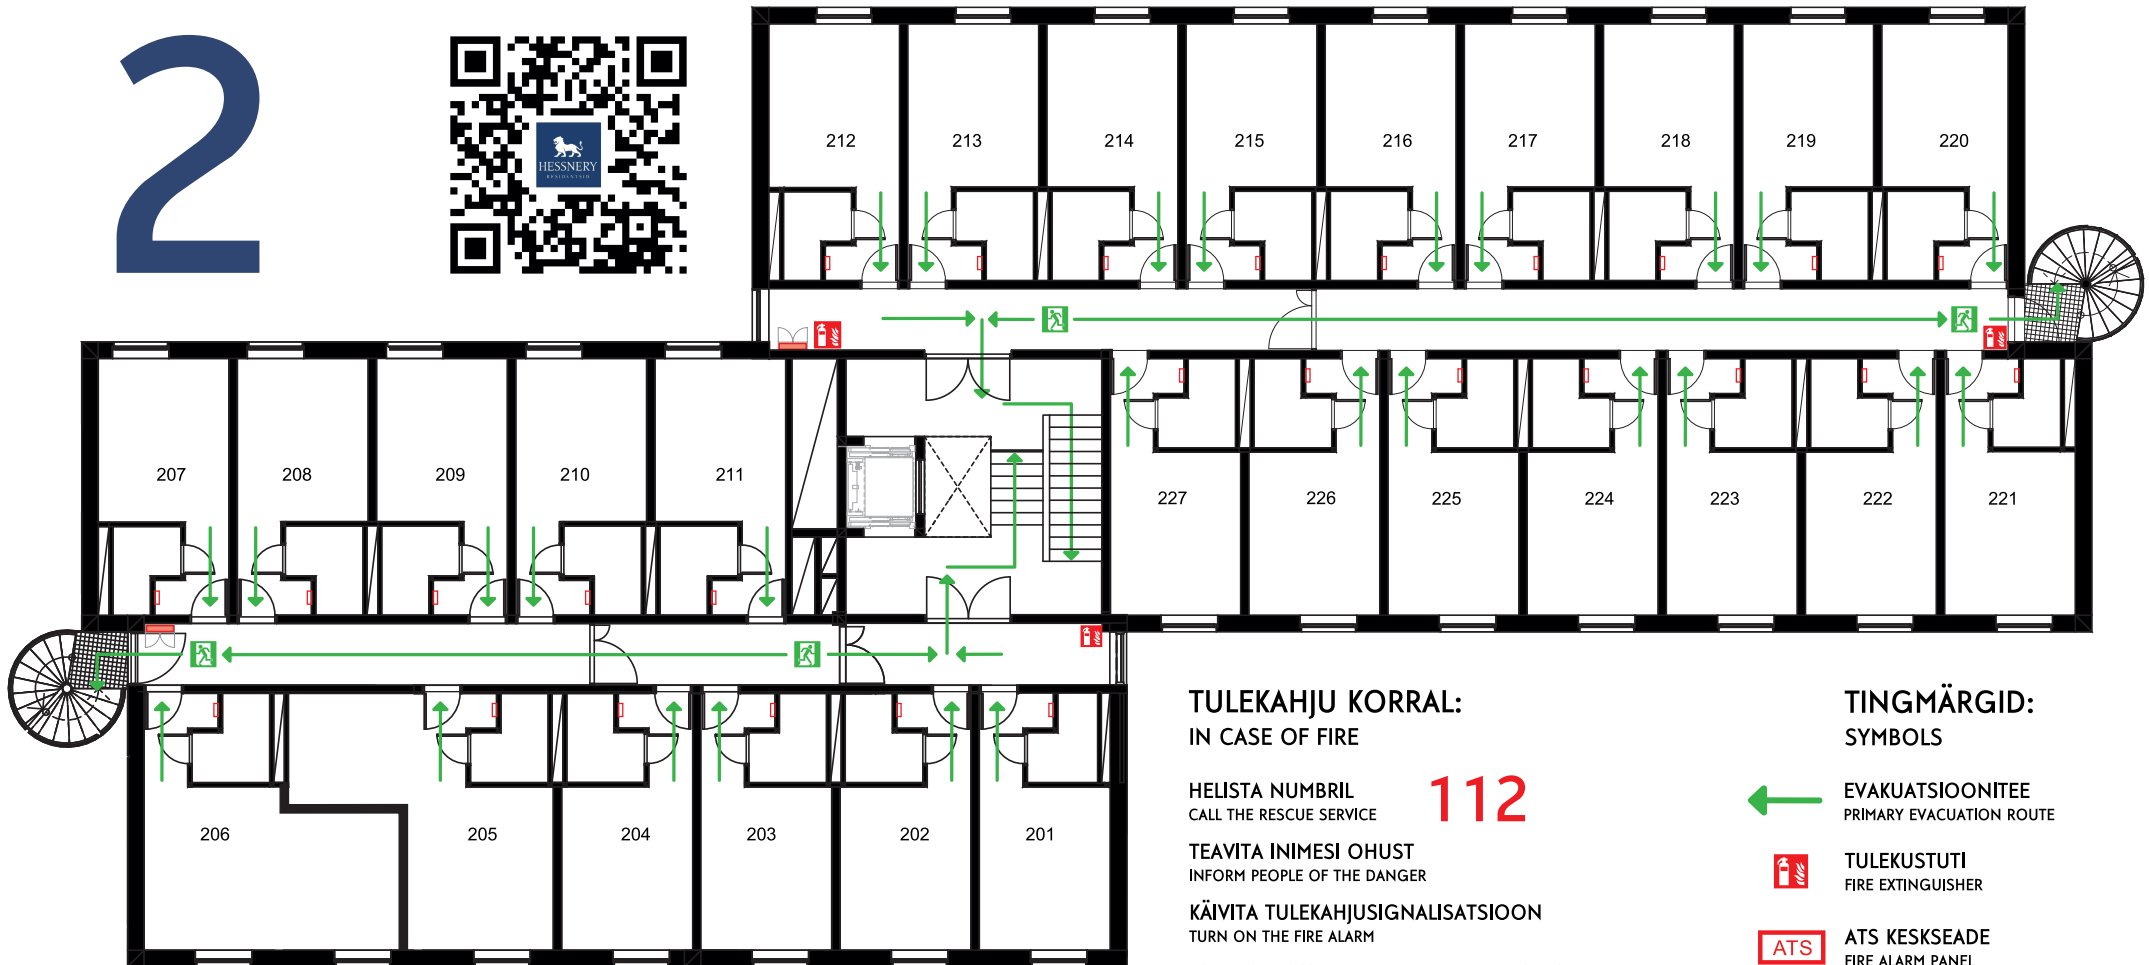

EVAKUATSIOONI PLAAN / EVACUATION PLAN

KORRUS
FLOOR

SISEKORRAEESKIRI
INTERNAL RULERS

2

TULEKAHJU KORRAL: IN CASE OF FIRE

HELISTA NUMBRIL
CALL THE RESCUE SERVICE

112

TEAVITA INIMESI OHUST
INFORM PEOPLE OF THE DANGER