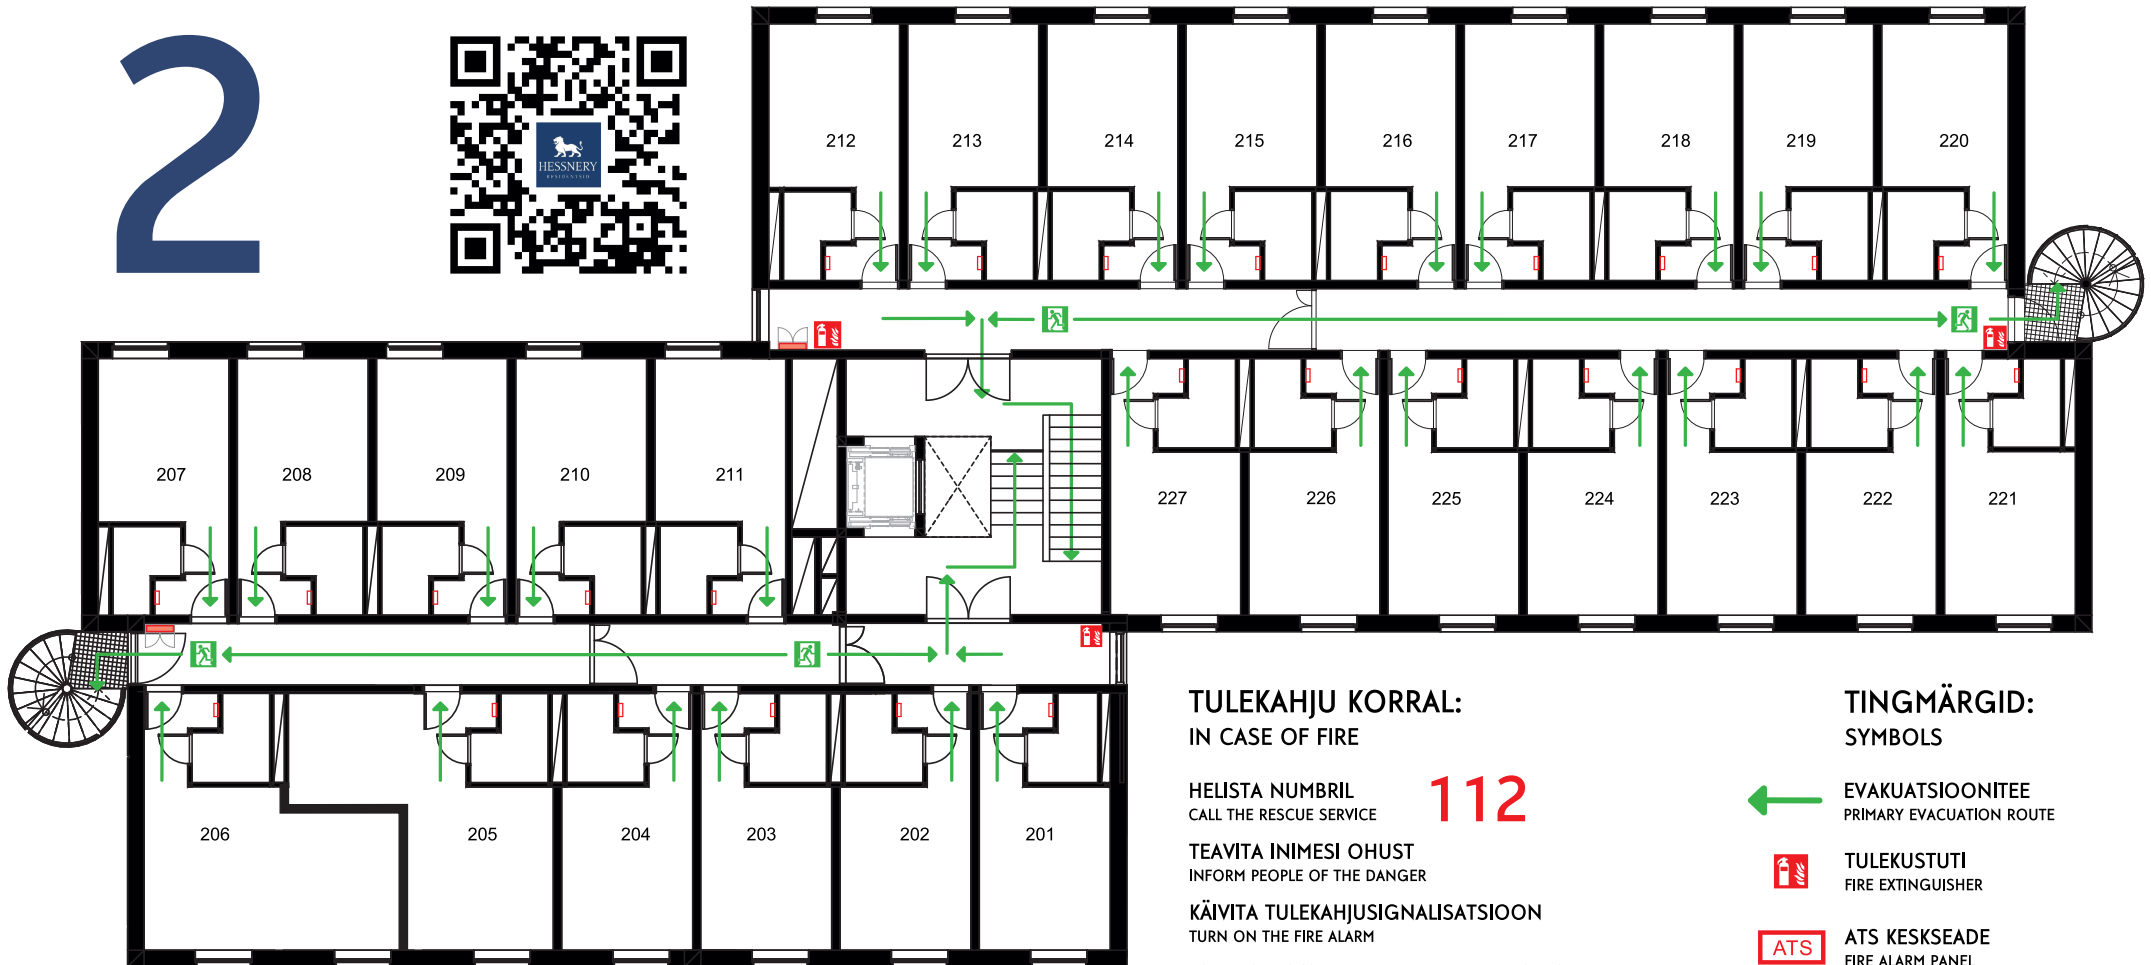

EVAKUATSIOONI PLAAN / EVACUATION PLAN

KORRUS
FLOOR

SISEKORRAEESKIRI
INTERNAL RULERS

2

TULEKAHJU KORRAL: IN CASE OF FIRE

HELISTA NUMBRIL
CALL THE RESCUE SERVICE

112

TEAVITA INIMESI OHUST
INFORM PEOPLE OF THE DANGER