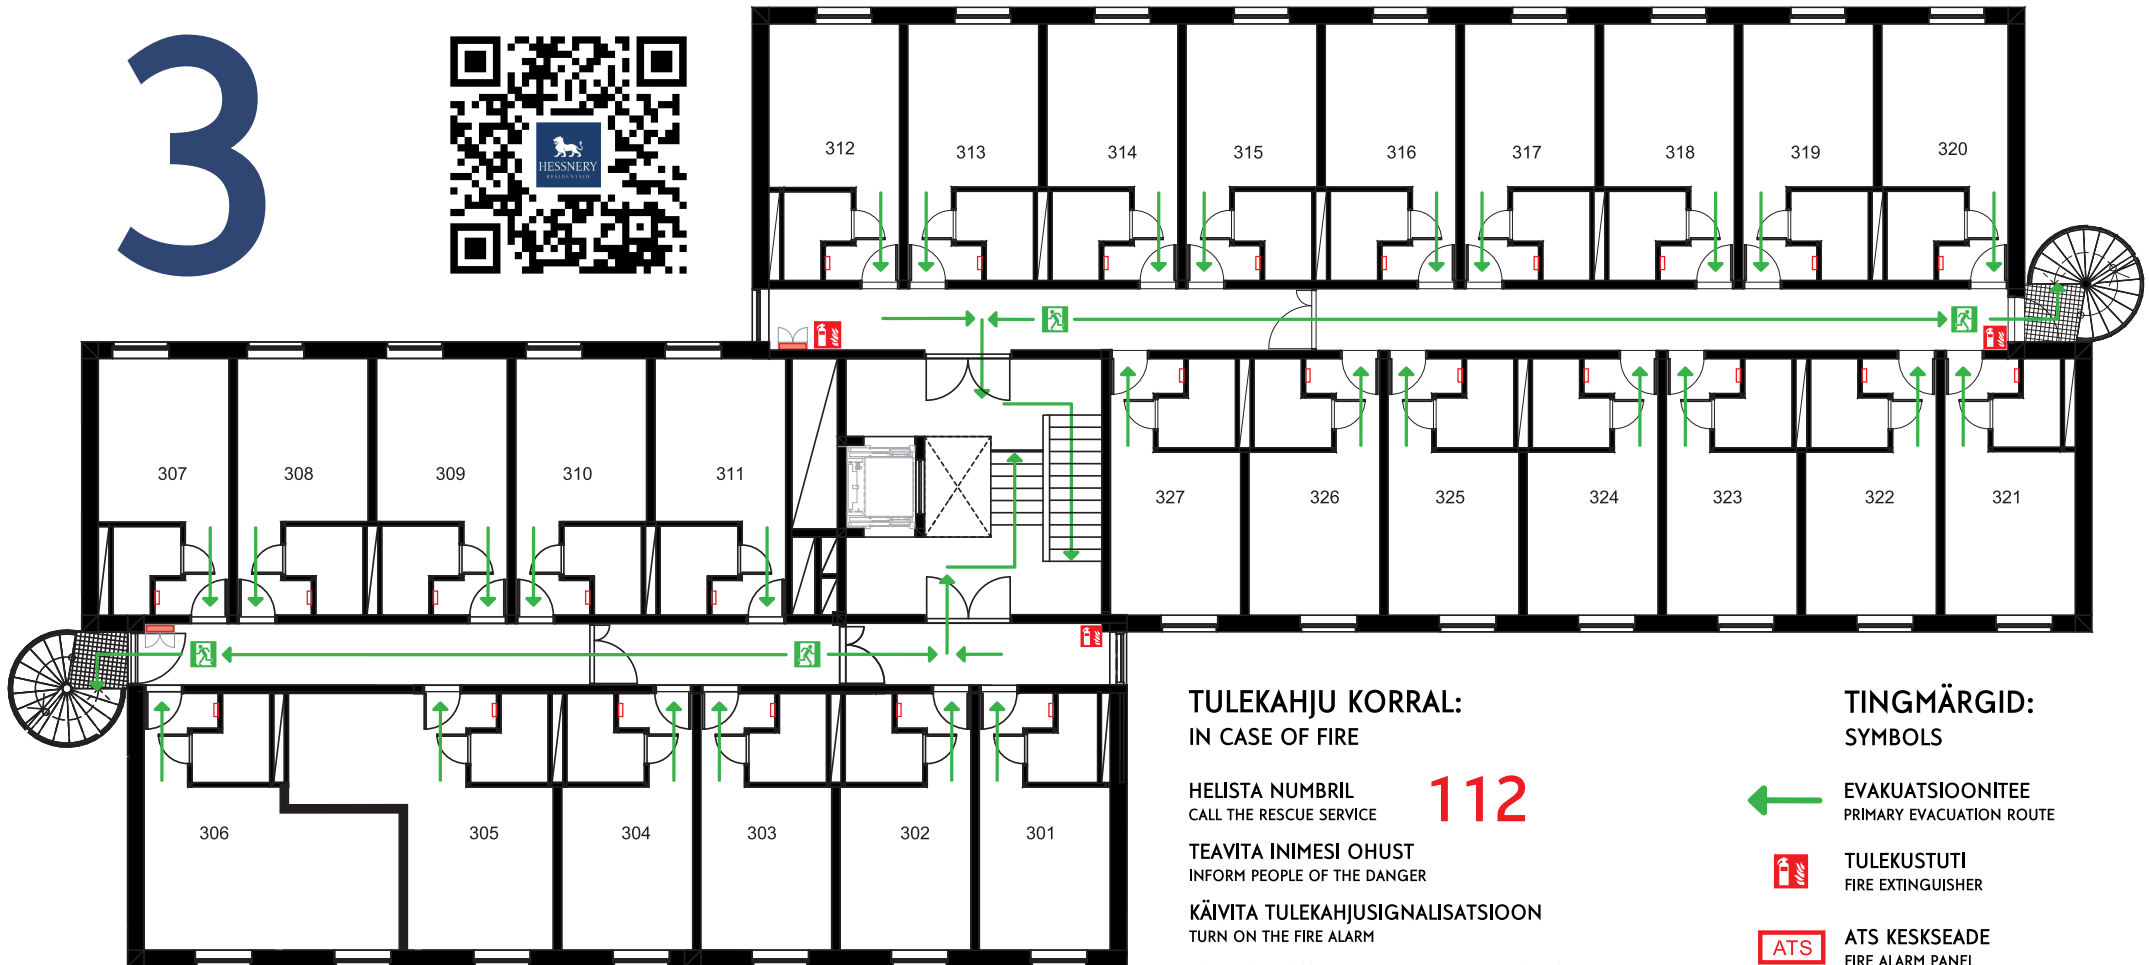

EVAKUATSIOONI PLAAN / EVACUATION PLAN

KORRUS
FLOOR

SISEKORRAEESKIRI
INTERNAL RULERS

3

TULEKAHJU KORRAL: IN CASE OF FIRE

HELISTA NUMBRIL
CALL THE RESCUE SERVICE

112

TEAVITA INIMESI OHUST
INFORM PEOPLE OF THE DANGER